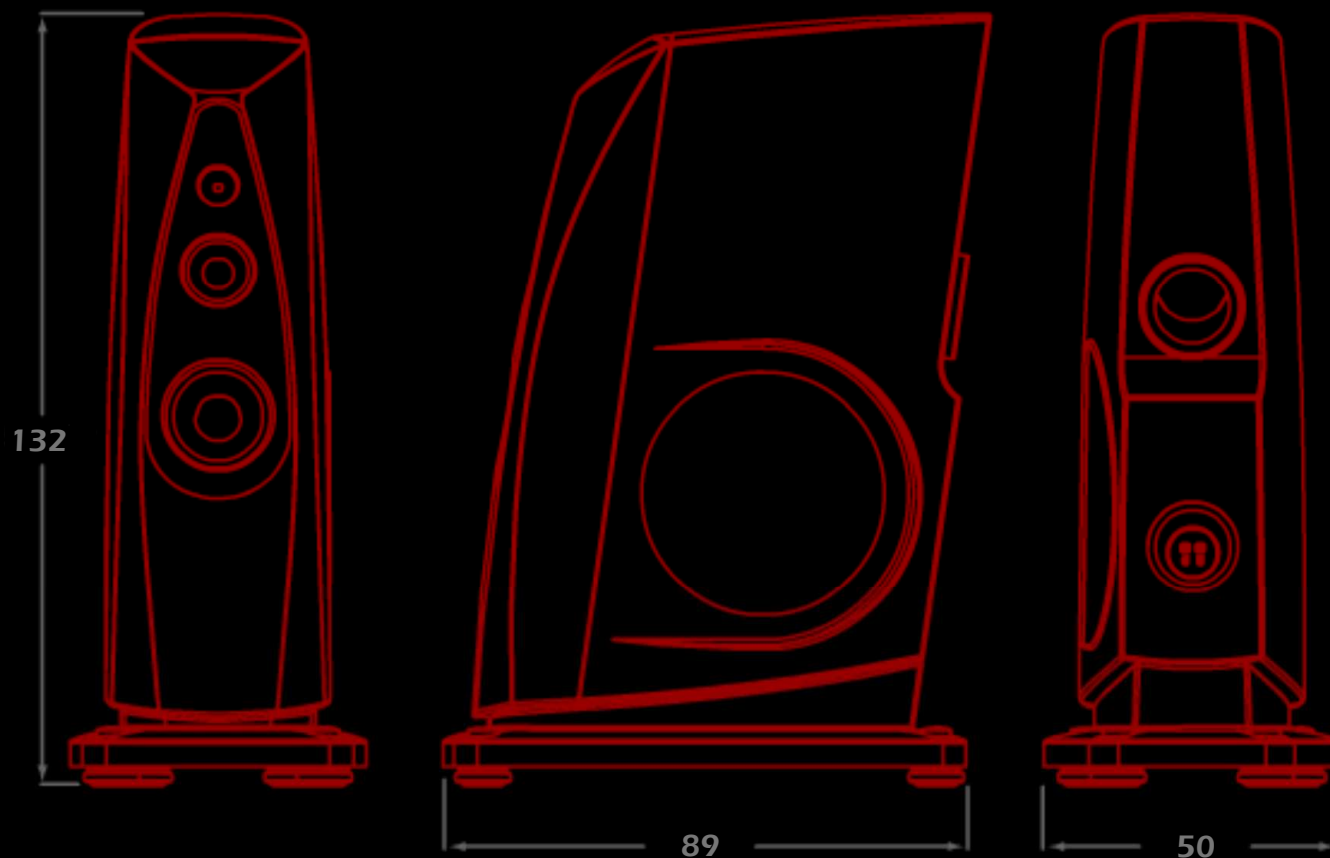

Rockport Technologies Altair 2

Enceinte colonne 4 voies, 4 haut-parleurs

*Une référence sous une robe
magnifique et un encombrement
raisonnable.*

Rockport Technologies Altair 2
Enceinte colonne 4 voies, 4 haut-parleurs

Une véritable œuvre d'art...

Rockport Technologies Altair 2

Enceinte colonne 4 voies, 4 haut-parleurs

Données Techniques

Woofer : cône composite propriétaire de 38 cm monté sur moteur Audiothechnology

Midbass : cône composite propriétaire de 20 cm monté sur moteur Audiothechnology

Medium : cône composite propriétaire de 13 cm monté sur moteur Audiothechnology

Tweeter : dôme béryllium

Taille H x L x P : 132 x 50 x 89 cm

Poids : 255 kg pièce

Bande passante : 20hz à 30 kHz, -3 dB

Impédance : 4 ohms

Rendement : 91 dB

Puissance recommandée : 50 watts minimum

Câblage interne Transparent Cable