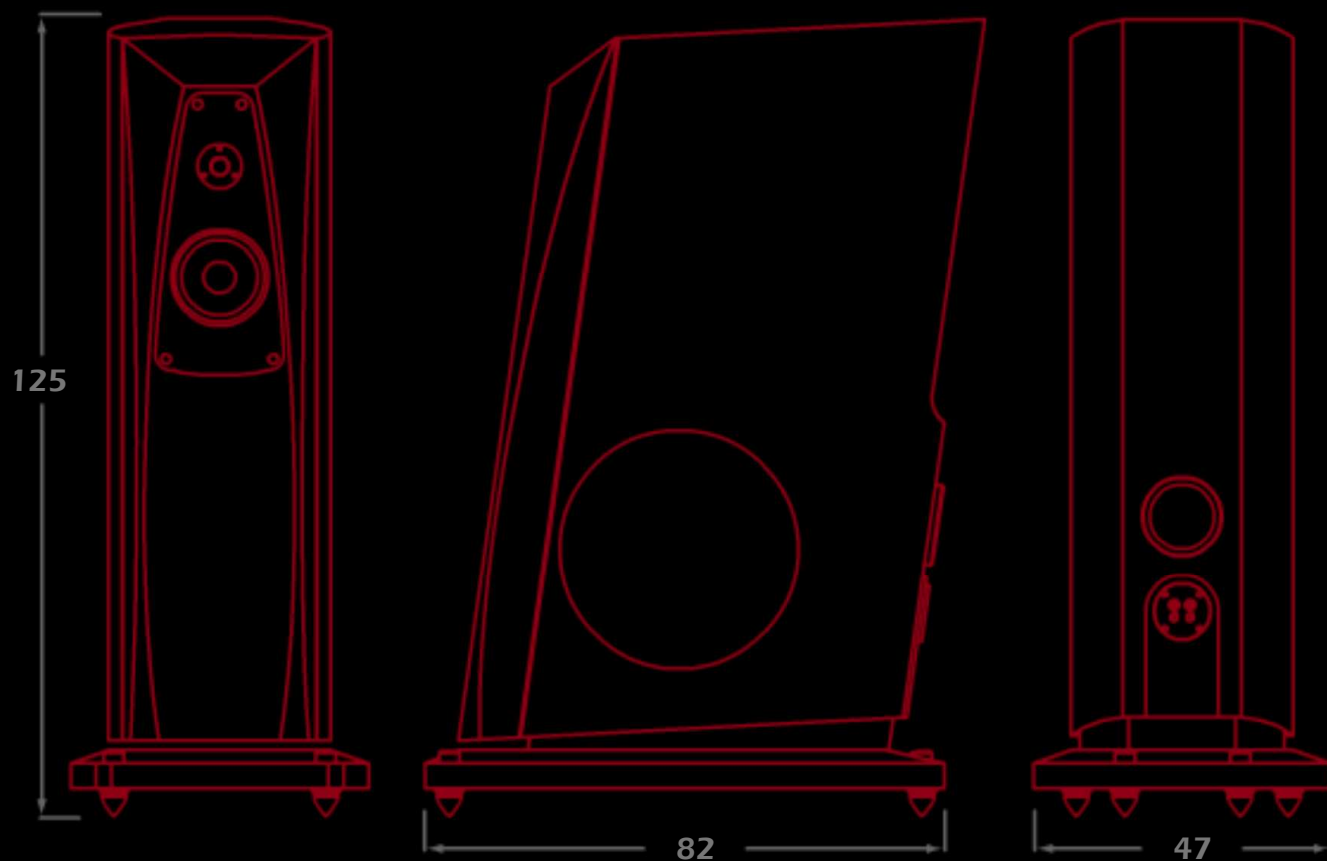

Rockport Technologies Aquila

Enceinte colonne 3 voies, 3 haut-parleurs

Version 3 voies et 3 haut-parleurs des fabuleuses Rockport Altair, elles sont les premières de la gamme à bénéficier du haut-parleur de grave à membrane composite réalisée par Rockport et montée sur moteur Audio Technology.

Rockport Technologies Aquila

Enceinte colonne 3 voies, 3 haut-parleurs

Données Techniques

Woofers : cône composite propriétaire de 33 cm monté sur moteur Audiotechnology

Medium : cône composite propriétaire de 15 cm monté sur moteur Audiotechnology

Tweeter : dôme de 2,5 cm Scanspeak D30

Taille H x L x P : 125 x 47 x 82 cm

Poids : 150 kg pièce

Bande passante : 25hz à 20 kHz, -3 dB

Impédance : 4 ohms

Rendement : 89 dB

Puissance recommandée : 50 watts minimum

Câblage interne Transparent Cable