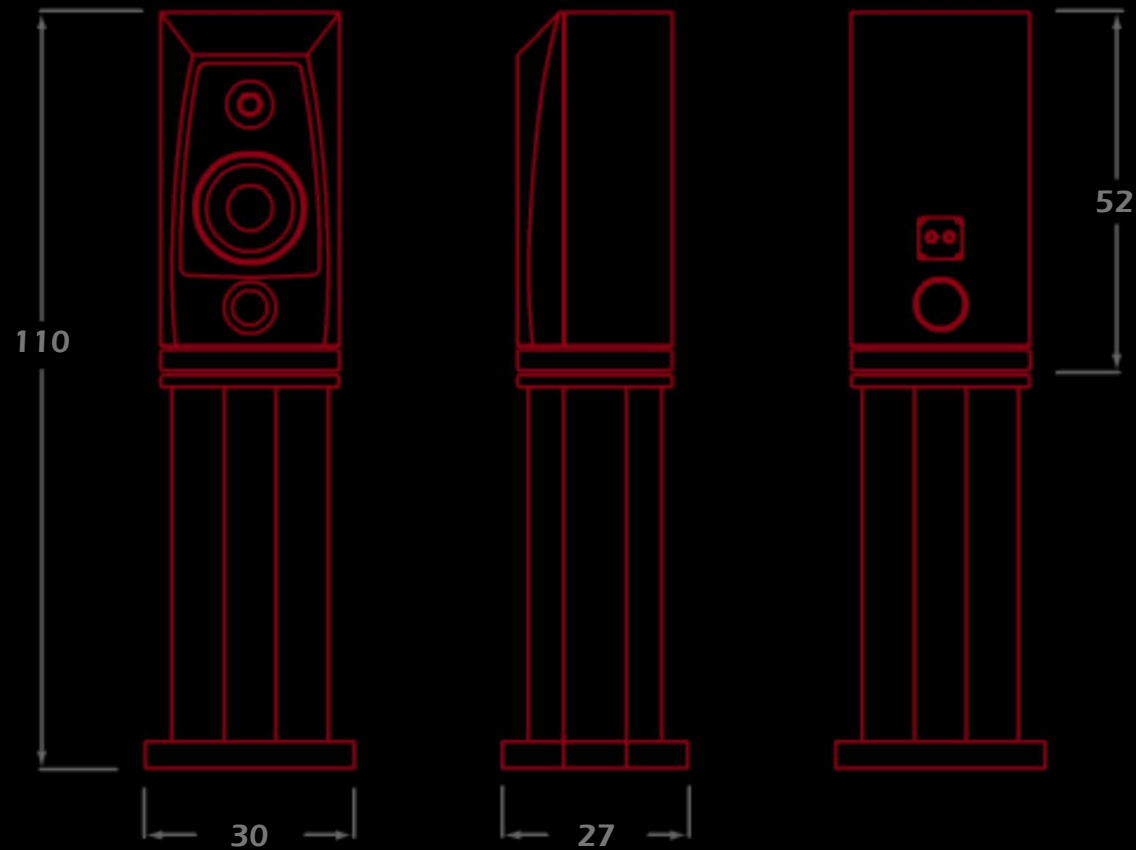

Rockport Technologies Mira Monitor

Enceinte monitor 2 voies, 2 haut-parleurs, avec pied dédié

Vos premiers pas dans la gamme Rockport.

Peu profondes, faciles à placer avec l'évent situé à l'avant, elles sont idéales pour les petits espaces et les écoutes de proximité.

Rockport Technologies Mira Monitor

Enceinte monitor 2 voies, 2 haut-parleurs, avec pied dédié

Données Techniques

Woofer : cône Nomex 16,5 cm

Tweeter : dôme tissu 2,5 cm

Taille H x L x P : 110 x 30 x 27 cm

Poids : 58 kg pièce, pied inclus